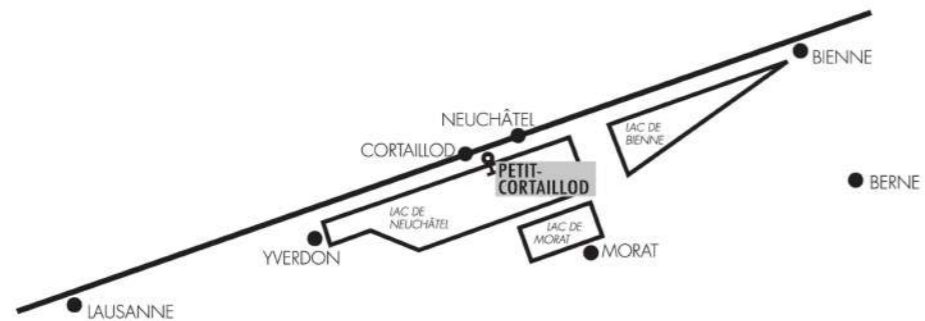

Route: sortie CORTAILLOD (à 10 km de Neuchâtel). Suivre PETIT-CORTAILLOD.
Transports publics: de Neuchâtel - Place Pury, Littorail 215, jusqu'à Areuse,
puis bus jusqu'à Cortailod-Temple et descendre à pied jusqu'au Petit-Cortailod.
La Galerie Jonas se trouve vis-à-vis de l'Hôtel du Vaisseau.
Parking gratuit à l'entrée du Petit-Cortailod.