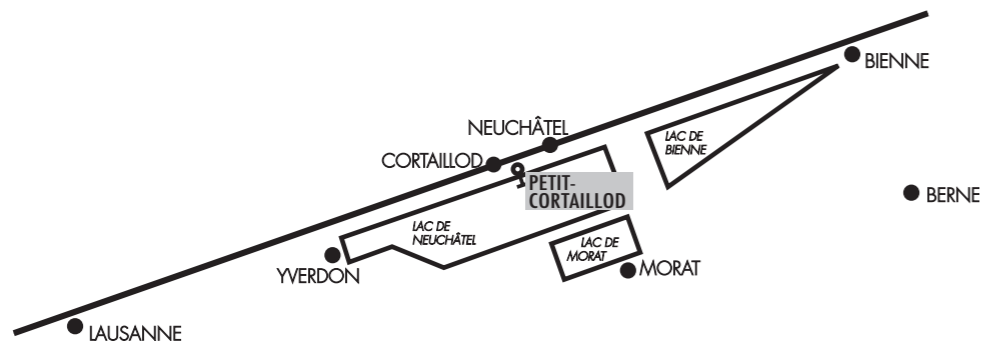

Route: sortie CORTAILLOD (à 10 km de Neuchâtel). Suivre PETIT-CORTAILLOD.
Transports publics: de Neuchâtel - Place Pury, Littorail 215, jusqu'à Areuse,
puis bus jusqu'à Cortaillod-Temple et descendre à pied jusqu'au Petit-Cortaillod.
La Galerie Jonas se trouve vis-à-vis de l'Hôtel du Vaisseau.
Parking gratuit à l'entrée du Petit-Cortaillod.

avec la participation de

DOMAINE de MONTMOLLIN
Vins de Neuchâtel

Grand-Rue 3 – 2012 Auvernier
Tél 032 737 10 00
www.domainedemontmollin.ch

Rebecca Maeder *1978 Mue 2022 porcelaine 19x19x10 cm

Sangwoo Kim *1980 *Physiognomy of time* 2021 grès et porcelaine 68x25x33 cm

REBECCA MAEDER SANGWOO KIM

céramiques

Vernissage: dimanche 27 février 2022 dès 14 h 30

Exposition du 27 février au 27 mars 2022

GALERIE JONAS

Jacqueline et Guy de Montmollin - CH - 2016 Cortaillod / NE - Tél.032 842 51 21
galerie.jonas@bluewin.ch