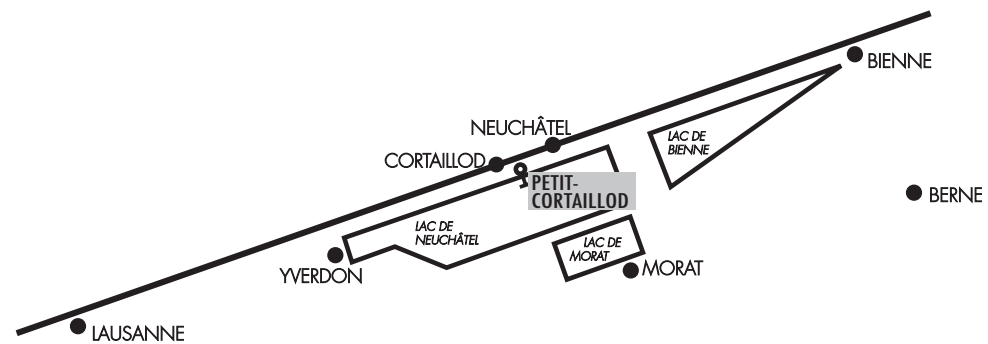

Route: sortie CORTAILLOD (à 10 km de Neuchâtel). Suivre PETIT-CORTAILLOD.
Transports publics: de Neuchâtel - Place Pury, Littorail 215, jusqu'à Areuse, puis bus jusqu'à Cortaillod-Temple et descendre à pied jusqu'au Petit-Cortaillod.
La Galerie Jonas se trouve vis-à-vis de l'Hôtel du Vaisseau.
Parking gratuit à l'entrée du Petit-Cortaillod.

avec la participation de

DOMAINE de MONTMOLLIN
Vins de Neuchâtel

Grand-Rue 3 – 2012 Auvernier
Tél 032 737 10 00
www.domainedemontmollin.ch

Aloys Perregaux: Bénérolles au couchant - aquarelle, 2008, 25 x 35 cm
Recto: Le Ruz d'Amont à la Borcarderie - aquarelle, 2020, 35 x 50 cm
© Galerie Jonas, 2016 Cortaillod

ALOYS PERREGAUX

«aquarelles»

Vernissage dimanche 26 septembre 2021 dès 14 h 30

Exposition du 26 septembre au 31 octobre 2021

*Présentation de l'exposition et de l'ouvrage qui vient de paraître
aux Editions Attinger : « Aloys Perregaux... de la couleur avant toute chose ».
par Nicolas Rousseau*