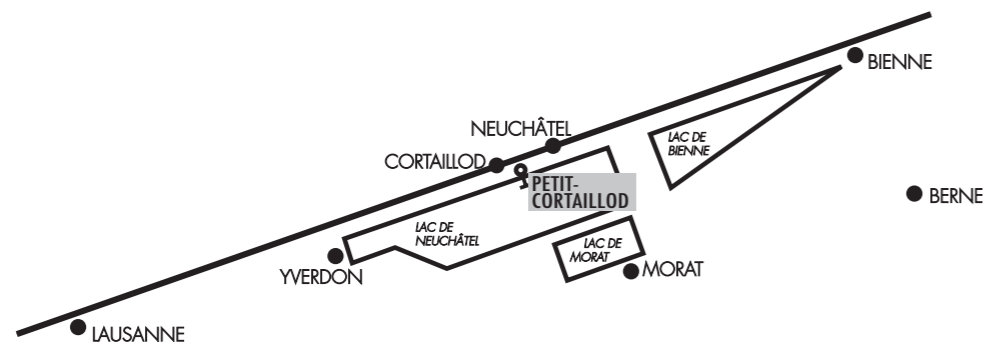

Route: sortie CORTAILLOD (à 10 km de Neuchâtel). Suivre PETIT-CORTAILLOD.
 Transports publics: de Neuchâtel - Place Pury, Littorail 215, jusqu'à Areuse, puis bus jusqu'à Cortaillod-Temple et descendre à pied jusqu'au Petit-Cortaillod.
 La Galerie Jonas se trouve vis-à-vis de l'Hôtel du Vaisseau.
 Parking gratuit à l'entrée du Petit-Cortaillod.

CHARLES ROBERT, *1923 Le Locle, † 1960 Neuchâtel © Galerie Jonas

CHARLES ROBERT

1923- 1960

dessins et aquarelles

en collaboration avec la Fondation Charles Robert
et en hommage à Jean-Claude Gertsch et Gilbert Jornod
récemment disparus