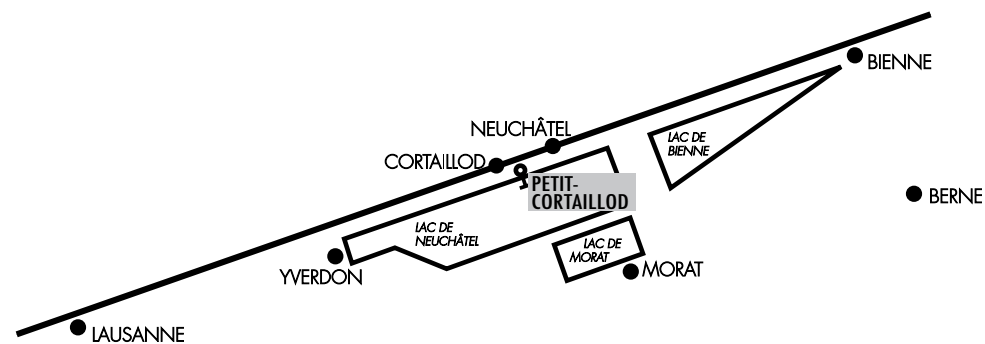

Route: sortie CORTAILLOD (à 10 km de Neuchâtel). Suivre PETIT-CORTAILLOD.
Transports publics: de Neuchâtel - Place Pury, Littorail 215, jusqu'à Areuse, puis bus jusqu'à Cortaillod-Temple et descendre à pied jusqu'au Petit-Cortaillod.
La Galerie Jonas se trouve vis-à-vis de l'Hôtel du Vaisseau.
Parking gratuit à l'entrée du Petit-Cortaillod.

avec la participation de

MICHEL DEVRIENT

linogravures et quelques pastels

vernissage dimanche 6 octobre 2019 dès 14h30

exposition du 6 octobre au 3 novembre 2019

GALERIE JONAS
40ans

Jacqueline et Guy de Montmollin - CH - 2016 Cortaillod / NE - Tél.032 842 51 21

galerie.jonas@bluewin.ch

Ouvert de mercredi à samedi de 14h30 à 18h00 - dimanche de 14h30 à 17h00

www.galeriejonas.ch

Michel Devrient * 1943, vit en Suisse et en Bourgogne

au verso : linogravure, 42x60cm, 2019

Photo : Sébastien Devrient @ Galerie Jonas, CH - 2016 Cortaillod