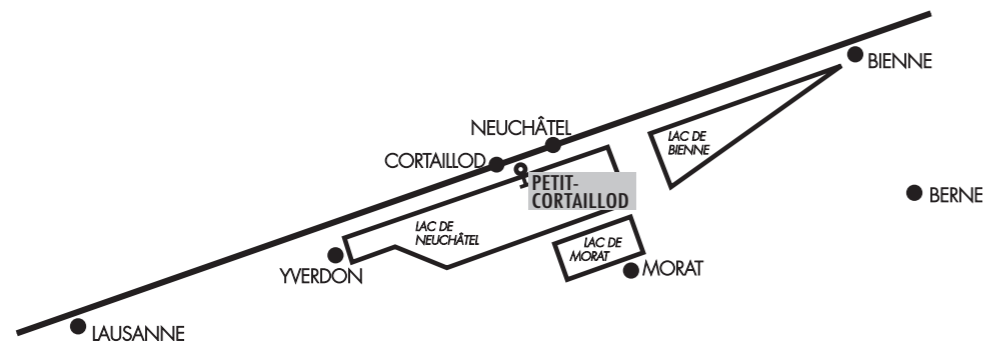

Route: sortie CORTAILLOD (à 10 km de Neuchâtel). Suivre PETIT-CORTAILLOD.
Transports publics: de Neuchâtel - Place Pury, Littorail 215, jusqu'à Areuse, puis bus jusqu'à Cortaillod-Temple et descendre à pied jusqu'au Petit-Cortaillod.
La Galerie Jonas se trouve vis-à-vis de l'Hôtel du Vaisseau.
Parking gratuit à l'entrée du Petit-Cortaillod.

vernissage dimanche de Pentecôte 9 juin 2019 dès 14h30
40 ans de la Galerie Jonas

exposition du 9 juin au 7 juillet 2019

GALERIE JONAS

Jacqueline et Guy de Montmolin - CH - 2016 Cortaillod / NE - Tél.032 842 51 21

galerie.jonas@bluewin.ch

Ouvert de mercredi à samedi de 14h30 à 18h00 - dimanche de 14h30 à 17h00

www.galeriejonas.ch

Gérard de Palézieux, Vevey 1919 - Veyras VS 2012

au verso: Petit paysage valaisan, huile sur toile, 16x26cm, de 1980~ © Galerie Jonas 2016 Cortaillod