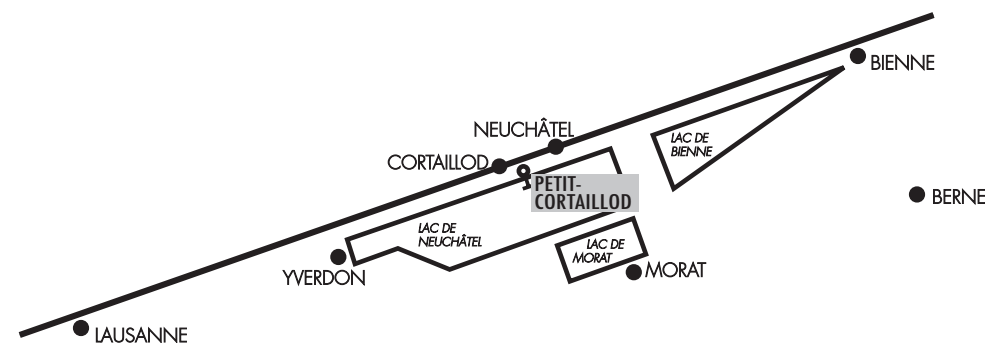

Route: sortie CORTAILLOD (à 10 km de Neuchâtel). Suivre PETIT-CORTAILLOD.
Transports publics: de Neuchâtel - Place Pury, Littorail 215, jusqu'à Areuse, puis bus jusqu'à Cortaillod-Temple et descendre à pied jusqu'au Petit-Cortaillod.
La Galerie Jonas se trouve vis-à-vis de l'Hôtel du Vaisseau.
Parking gratuit à l'entrée du Petit-Cortaillod.

avec la participation de

Nouvelles peintures

ARMANDE OSWALD

«*Silences et Fracas*»

Edition d'un catalogue

vernissage **dimanche** 4 novembre 2018 dès 14h30

exposition du 4 novembre au 16 décembre 2018

GALERIE JONAS

Jacqueline et Guy de Montmollin - CH - 2016 Cortaillod / NE - Tél.032 842 51 21

galerie.jonas@bluewin.ch

Ouvert de mercredi à samedi de 14h30 à 18h00 - dimanche de 14h30 à 17h00

www.galeriejonas.ch

Armande Oswald «Euphorie» toile, 90x150cm, 2018