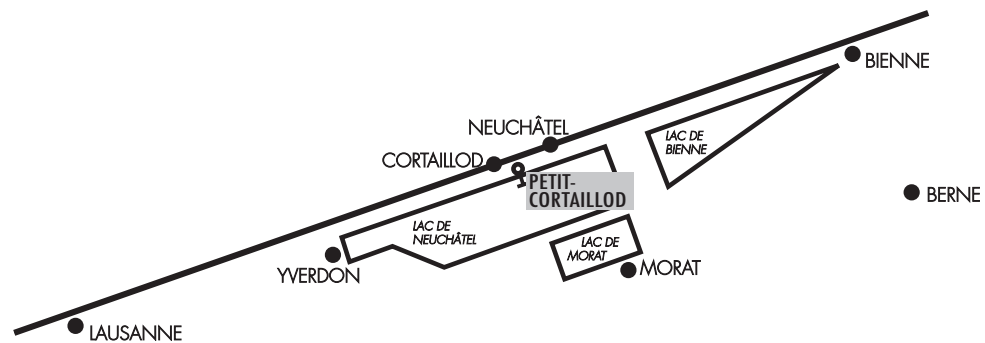

Route: sortie CORTAILLOD (à 10 km de Neuchâtel). Suivre PETIT-CORTAILLOD.  
Transports publics: de Neuchâtel - Place Pury, Littorail 215, jusqu'à Areuse,  
puis bus jusqu'à Cortaillod-Temple et descendre à pied jusqu'au Petit-Cortaillod.  
La Galerie Jonas se trouve vis-à-vis de l'Hôtel du Vaisseau.  
Parking gratuit à l'entrée du Petit-Cortaillod.

# FROSSARD

*papier tissé, peintures*

vernissage **dimanche** 23 septembre 2018 dès 14h30

présentation par Guy de Montmollin

exposition du 23 septembre au 28 octobre 2018

Andrée et Claude FROSSARD, vivent et travaillent à Saint-Aubin-Sauges NE  
au verso: «oeuvre blanche», papier tissé, 210 x 154cm, 2018