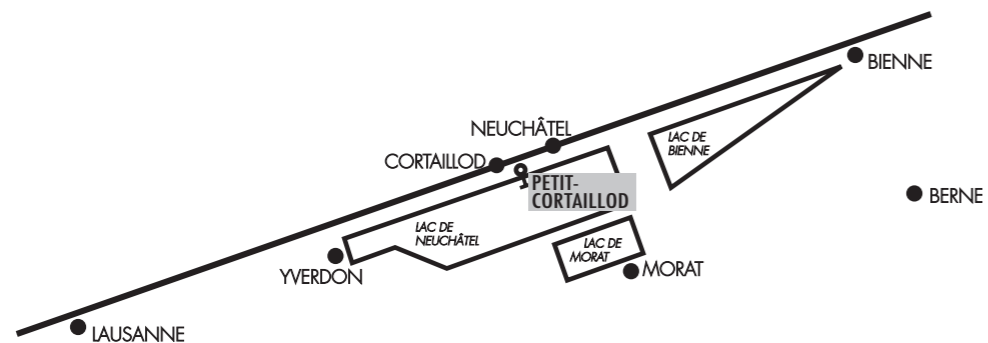

Route: sortie CORTAILLOD (à 10 km de Neuchâtel). Suivre PETIT-CORTAILLOD.
Transports publics: de Neuchâtel - Place Pury, Littorail 215, jusqu'à Areuse,
puis bus jusqu'à Cortailod-Temple et descendre à pied jusqu'au Petit-Cortailod.
La Galerie Jonas se trouve vis-à-vis de l'Hôtel du Vaisseau.
Parking gratuit à l'entrée du Petit-Cortailod.