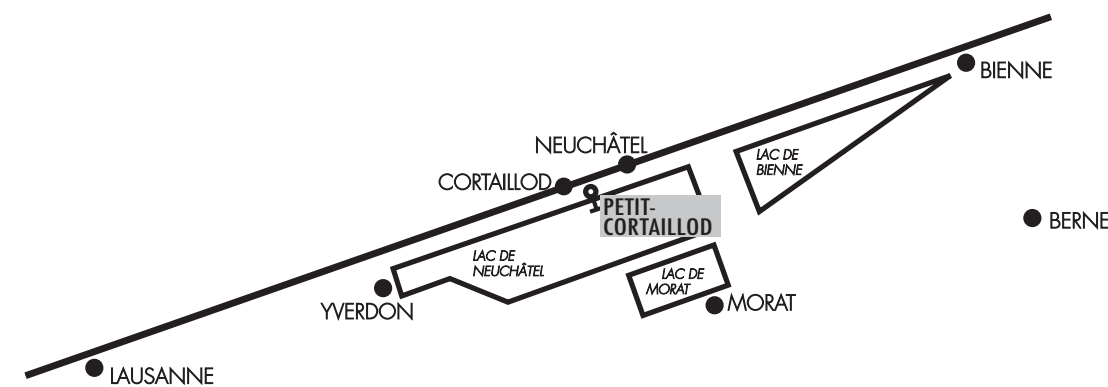

*Dans le Seyon, automne, aquarelle, 2017, 35 x 50 cm*  
Recto: *Matin de la Cèze, aquarelle, 2017, 35 x 50 cm*

*Automne dans l'Allée des Planches, aquarelle, 2017, 35 x 50 cm*

Belle-Île, Manoir au claire de lune, acrylique sur papier, 2017, 35 x 47 cm

Route: sortie CORTAILLOD (à 10 km de Neuchâtel). Suivre PETIT-CORTAILLOD.

Transports publics: de Neuchâtel - Place Pury, Littorail 215, jusqu'à Areuse, puis bus jusqu'à Cortailod-village et descendre à pied jusqu'au Petit-Cortailod.

La Galerie Jonas se trouve vis-à-vis de l'Hôtel du Vaisseau.  
Parking gratuit à l'entrée du Petit-Cortailod.