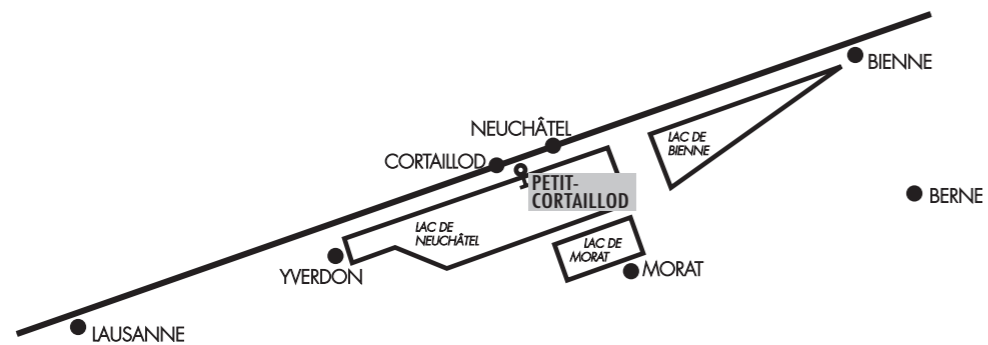

Route: sortie CORTAILLOD (à 10 km de Neuchâtel). Suivre PETIT-CORTAILLOD.  
Transports publics: de Neuchâtel - Place Pury, Littorail 215, jusqu'à Areuse, puis bus jusqu'à Cortaillod-Temple et descendre à pied jusqu'au Petit-Cortaillod.  
La Galerie Jonas se trouve vis-à-vis de l'Hôtel du Vaisseau.  
Parking gratuit à l'entrée du Petit-Cortaillod.

avec la participation de

ci-dessus: suite japonaise, aquarelle, 14x21cm, 2016.

Guy de Montmollin \*Neuchâtel 1949, Marine, brou de noix et gouache, 14x21cm, 2016.

# GUY DE MONTMOLLIN

**dessins**

*marines*

*suites japonaises*

présentation par Patrice Allanfranchini, historien

vernissage **dimanche** 7 mai 2017 dès 14h30

---

exposition du 7 mai au 4 juin 2017