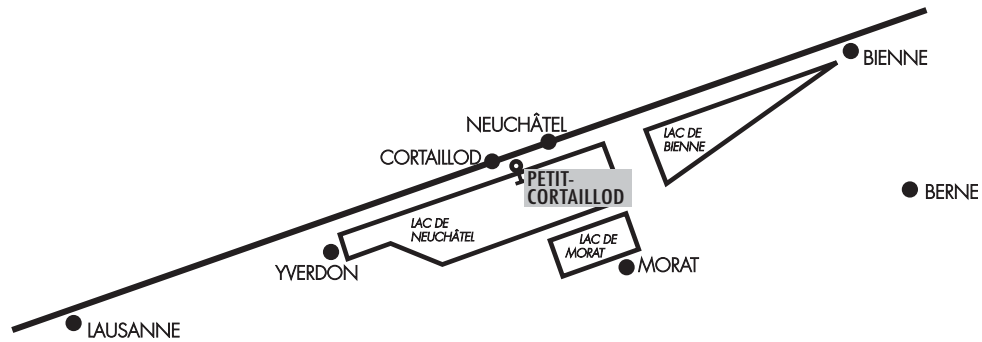

Route: sortie CORTAILLOD (à 10 km de Neuchâtel). Suivre PETIT-CORTAILLOD.
 Transports publics: de Neuchâtel - Place Pury, Littorail 215, jusqu'à Areuse,
 puis bus jusqu'à Cortaillod-Temple et descendre à pied jusqu'au Petit-Cortaillod.
 La Galerie Jonas se trouve vis-à-vis de l'Hôtel du Vaisseau.
 Parking gratuit à l'entrée du Petit-Cortaillod.

avec la participation de

PATRICK PICCINELLI

PATRIK PICCINELLI

peintures et médias mixtes

Présentation : M. Jean-Daniel Rousseil
historien d'art

vernissage **dimanche** 2 avril 2017 dès 14h30

exposition du 2 avril au 30 avril 2017